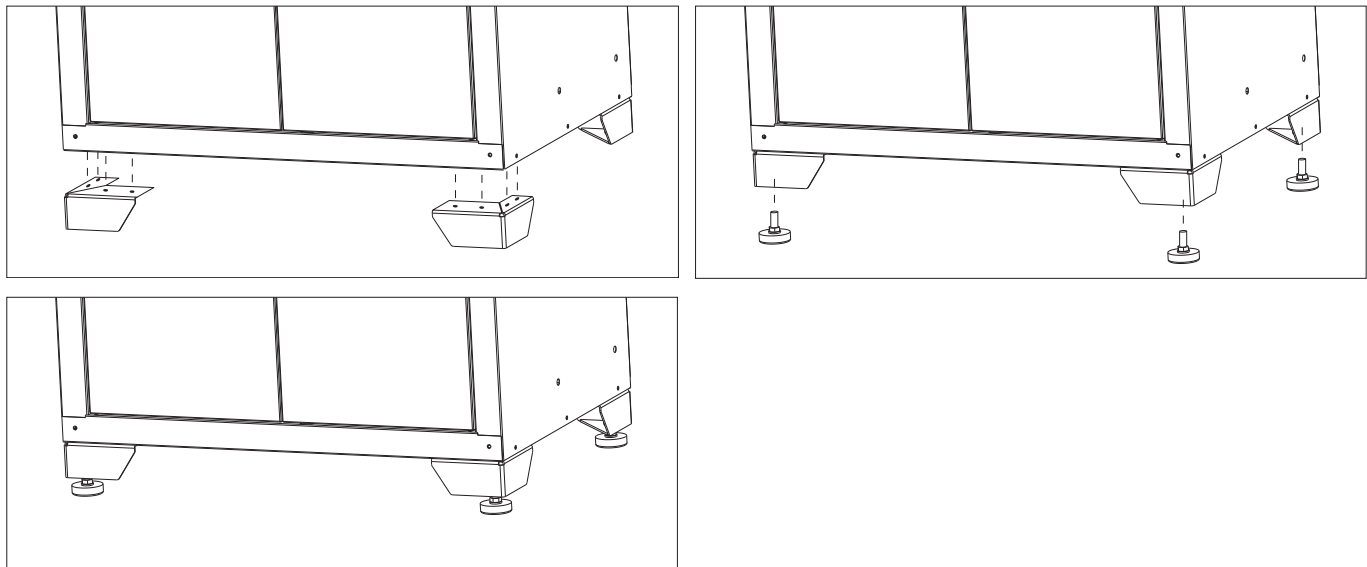

YATO

YT-08931	600 x 2000 x 457 [mm]	16x M5x15 
YT-08933	660 x 863 x 457 [mm]	16x M5x15 
YT-08934	660 x 863 x 457 [mm]	16x M5x15 
YT-08935	660 x 305 x 410 [mm]	4x M8x18  ; 4x 
YT-08936	660 x 700 x 20 [mm]	8x 
YT-08938	1320 x 20 x 457 [mm]	
YT-08939	1940 x 20 x 457 [mm]	

[mm]

1

2

3

4

5