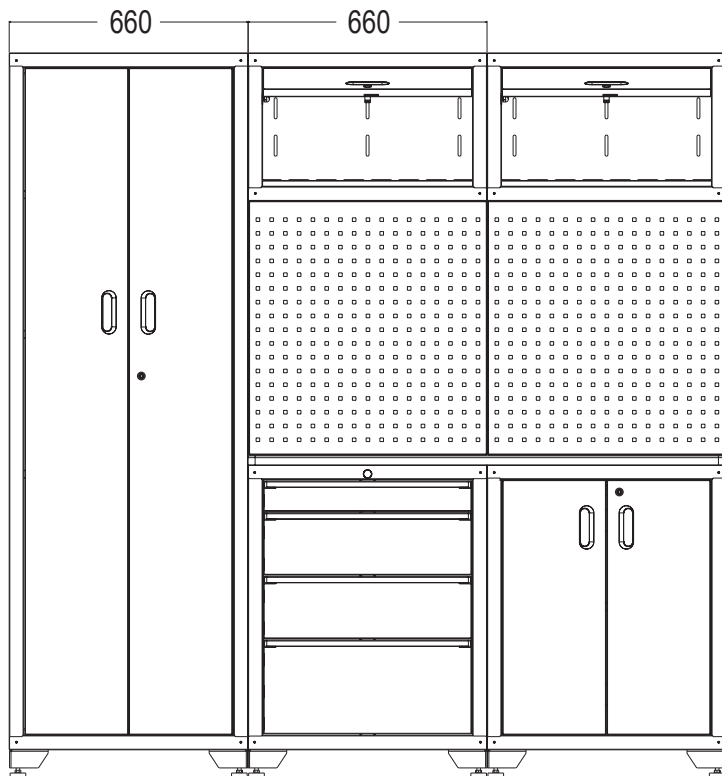

YATO

YT-08931	600 x 2000 x 457 [mm]	16x M5x15 
YT-08933	660 x 863 x 457 [mm]	16x M5x15 
YT-08934	660 x 863 x 457 [mm]	16x M5x15 
YT-08935	660 x 305 x 410 [mm]	4x M8x18  ; 4x 
YT-08936	660 x 700 x 20 [mm]	8x 
YT-08938	1320 x 20 x 457 [mm]	
YT-08939	1940 x 20 x 457 [mm]	

[mm]

1

2

3

4

5