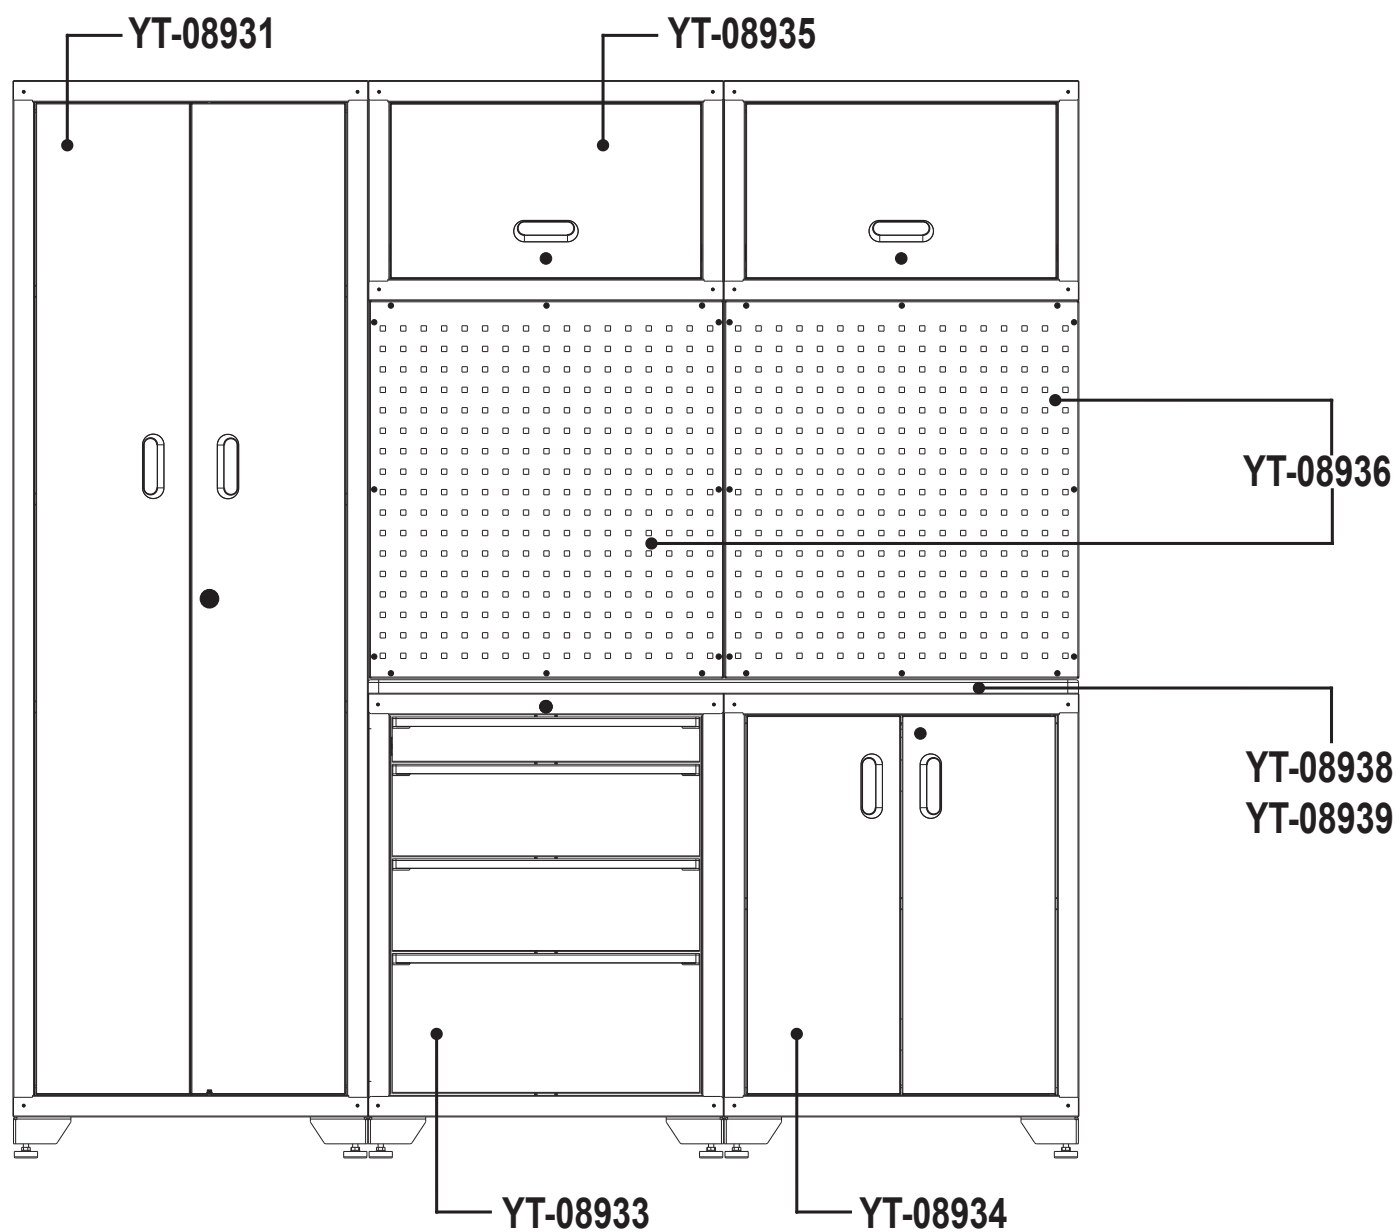

YATO

YT-08931	600 x 2000 x 457 [mm]	16x M5x15 
YT-08933	660 x 863 x 457 [mm]	16x M5x15 
YT-08934	660 x 863 x 457 [mm]	16x M5x15 
YT-08935	660 x 305 x 410 [mm]	4x M8x18  ; 4x 
YT-08936	660 x 700 x 20 [mm]	8x 
YT-08938	1320 x 20 x 457 [mm]	
YT-08939	1940 x 20 x 457 [mm]	

[mm]

1

2

3

4

5