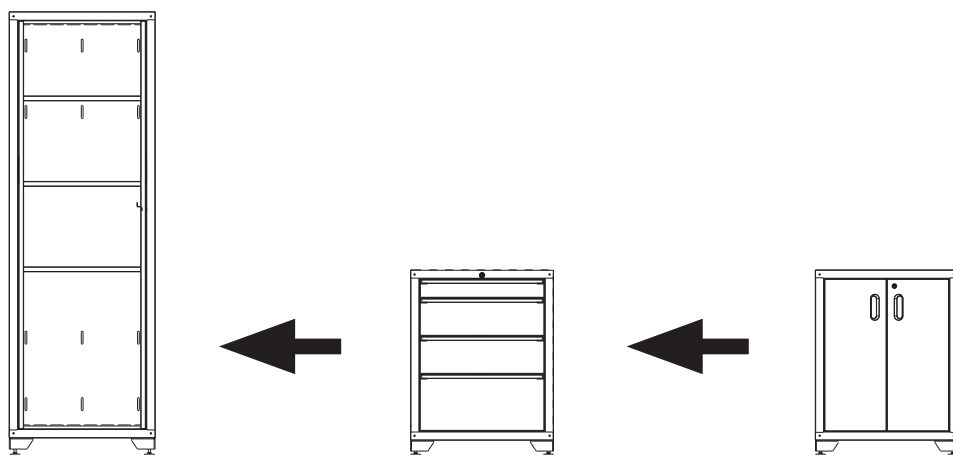

YATO

YT-08931	600 x 2000 x 457 [mm]	16x M5x15 
YT-08933	660 x 863 x 457 [mm]	16x M5x15 
YT-08934	660 x 863 x 457 [mm]	16x M5x15 
YT-08935	660 x 305 x 410 [mm]	4x M8x18  ; 4x 
YT-08936	660 x 700 x 20 [mm]	8x 
YT-08938	1320 x 20 x 457 [mm]	
YT-08939	1940 x 20 x 457 [mm]	

[mm]

1

2

3

4

5