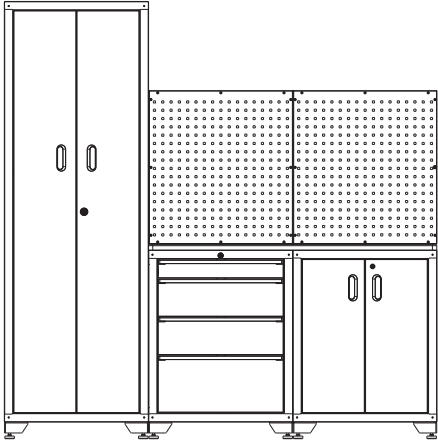

YATO

YT-08931	600 x 2000 x 457 [mm]	16x M5x15 
YT-08933	660 x 863 x 457 [mm]	16x M5x15 
YT-08934	660 x 863 x 457 [mm]	16x M5x15 
YT-08935	660 x 305 x 410 [mm]	4x M8x18  ; 4x 
YT-08936	660 x 700 x 20 [mm]	8x 
YT-08938	1320 x 20 x 457 [mm]	
YT-08939	1940 x 20 x 457 [mm]	

[mm]

1

2

3

4

5