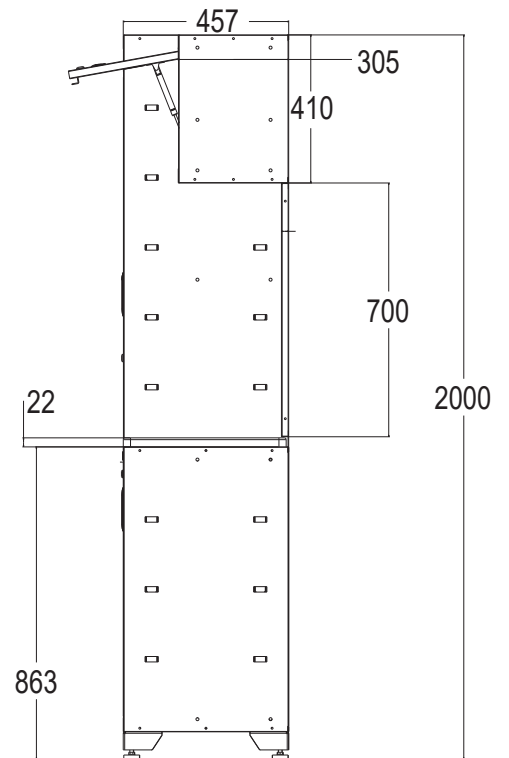

YATO

YT-08931	600 x 2000 x 457 [mm]	16x M5x15 
YT-08933	660 x 863 x 457 [mm]	16x M5x15 
YT-08934	660 x 863 x 457 [mm]	16x M5x15 
YT-08935	660 x 305 x 410 [mm]	4x M8x18  ; 4x 
YT-08936	660 x 700 x 20 [mm]	8x 
YT-08938	1320 x 20 x 457 [mm]	
YT-08939	1940 x 20 x 457 [mm]	

[mm]

1

2

3

4

5