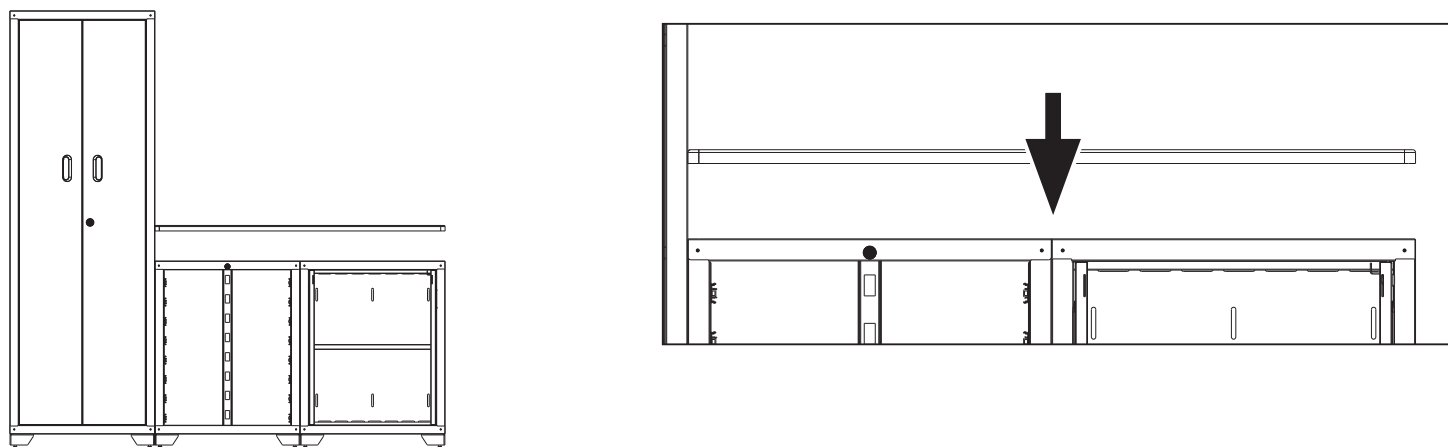

YATO

YT-08931	600 x 2000 x 457 [mm]	16x M5x15 
YT-08933	660 x 863 x 457 [mm]	16x M5x15 
YT-08934	660 x 863 x 457 [mm]	16x M5x15 
YT-08935	660 x 305 x 410 [mm]	4x M8x18  ; 4x 
YT-08936	660 x 700 x 20 [mm]	8x 
YT-08938	1320 x 20 x 457 [mm]	
YT-08939	1940 x 20 x 457 [mm]	

[mm]

1

2

3

4

5