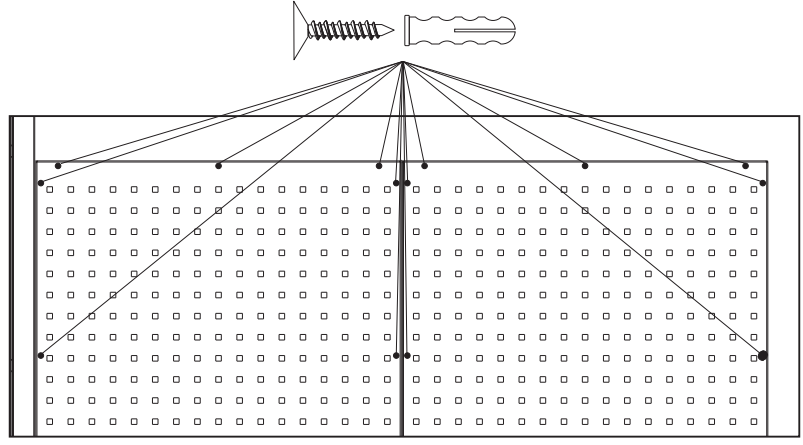

YATO

YT-08931	600 x 2000 x 457 [mm]	16x M5x15 
YT-08933	660 x 863 x 457 [mm]	16x M5x15 
YT-08934	660 x 863 x 457 [mm]	16x M5x15 
YT-08935	660 x 305 x 410 [mm]	4x M8x18  ; 4x 
YT-08936	660 x 700 x 20 [mm]	8x 
YT-08938	1320 x 20 x 457 [mm]	
YT-08939	1940 x 20 x 457 [mm]	

[mm]

1

2

3

4

5